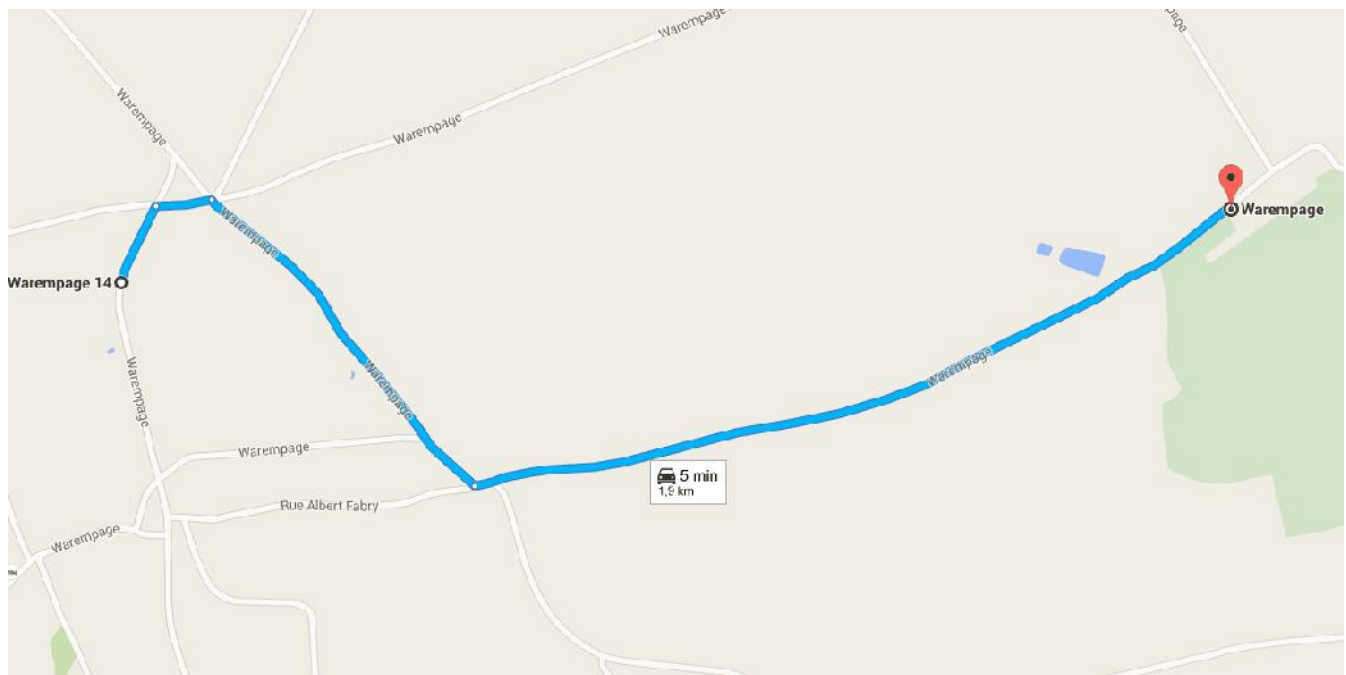

## Itinéraire de Warempage 14 à Warempage

### ○ Warempage 14

6983 La Roche-en-Ardenne

-  1. Prendre la direction **nord** sur **Warempage**  
120 m
-  2. Tourner à **droite** au 1er croisement et rester sur **Warempage**  
77 m
-  3. Tourner à **droite** pour rester sur **Warempage**  
550 m
-  4. Tourner à **gauche** pour rester sur **Warempage**  
 Votre destination se trouvera sur la droite.  
1,1 km

### ○ Warempage

6983 La Roche-en-Ardenne

Cet itinéraire est fourni à titre indicatif. Il est possible que vous deviez suivre un itinéraire différent de celui indiqué en raison de travaux, de bouchons, des conditions météorologiques, de déviations ou d'autres perturbations. Veuillez en tenir compte lors de la préparation de votre trajet. Veuillez en outre à respecter le code de la route et la signalisation sur votre trajet.